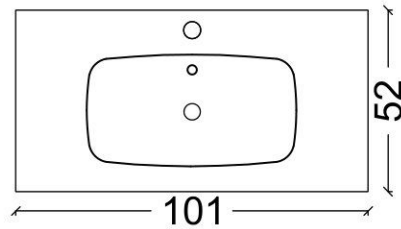

MONACO 80

BODY COLOR OPTIONS

- SHINY WHITE
- SHINY BLACK

TRIM OPTIONS

- GOLD
- CHROME

MONACO 100

BODY COLOR OPTIONS

- SHINY WHITE
- SHINY BLACK