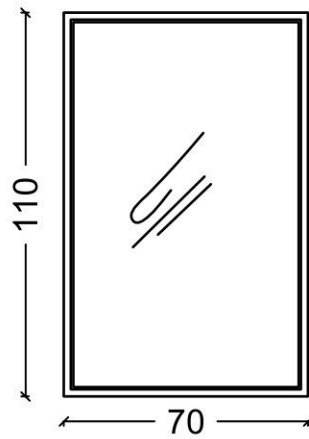

MONACO 80

BODY COLOR OPTIONS

- SHINY WHITE
- SHINY BLACK

TRIM OPTIONS

- GOLD
- CHROME

MONACO 100

BODY COLOR OPTIONS

- SHINY WHITE
- SHINY BLACK