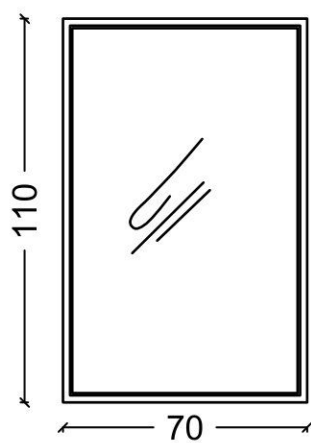

MONACO 80

BODY COLOR OPTIONS

- SHINY WHITE
- SHINY BLACK

TRIM OPTIONS

- GOLD
- CHROME

MONACO 100

BODY COLOR OPTIONS

- SHINY WHITE
- SHINY BLACK