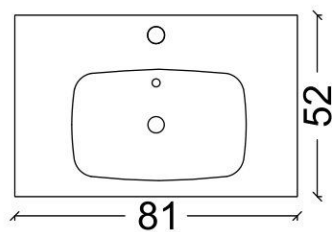

MONACO 80

BODY COLOR OPTIONS

- SHINY WHITE
- SHINY BLACK

TRIM OPTIONS

- GOLD
- CHROME

MONACO 100

BODY COLOR OPTIONS

- SHINY WHITE
- SHINY BLACK