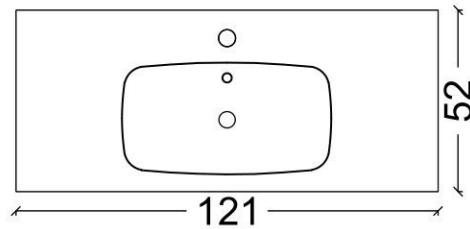

MONACO 120

BODY COLOR OPTIONS

- SHINY WHITE
- SHINY BLACK

TRIM OPTIONS

- GOLD
- CHROME