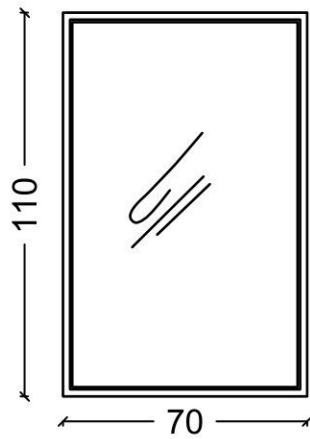

MONACO 120

BODY COLOR OPTIONS

- SHINY WHITE
- SHINY BLACK

TRIM OPTIONS

- GOLD
- CHROME