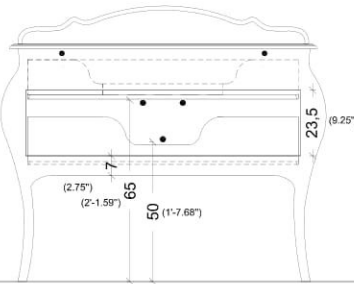

(3.93")

SIDE VIEW

13

10,5

85

(1'-11.82")

60

117

(3'-10.09")

TOP DRAWER FRONT VIEW

(4'-9.2")

12,5

41,3

(1'-4.25")

31,6

(1'-4.92")

27

(10.62")

43

(1'-4.92")

27

(10.62")

TOP VIEW DRAWER

BOTTOM DRAWER FRONT VIEW

43

(1'-4.92")

27

(10.62")

TOP VIEW DRAWER