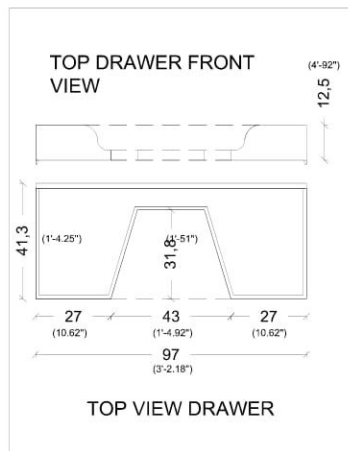

(3.93")

SIDE VIEW

13

10,5

85

(1'-11.82")

60

117

(3'-10.09")

TOP DRAWER FRONT VIEW

(4'-9.2")

12,5

41,3

(1'-4.25")

31,6

(1'-4.92")

27

(10.62")

43

(1'-4.92")

27

(10.62")

TOP VIEW DRAWER

BOTTOM DRAWER FRONT VIEW

43

(1'-4.92")

27

(10.62")

TOP VIEW DRAWER