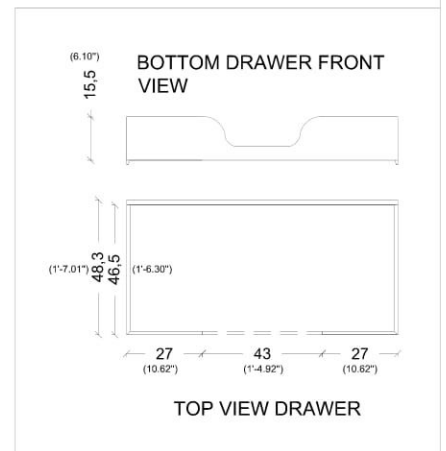

(3'-10.09")

TOP DRAWER FRONT VIEW

(4'-9.2")

12,5

41,3

(1'-4.25")

31,6

(1'-4.92")

27

(10.62")

43

(1'-4.92")

27

(10.62")

TOP VIEW DRAWER

BOTTOM DRAWER FRONT VIEW

(6.10")

15,5

(1'-7.01")

48,3

46,5

(1'-6.30")

27

(10.62")

43

(1'-4.92")

27

(10.62")

TOP VIEW DRAWER