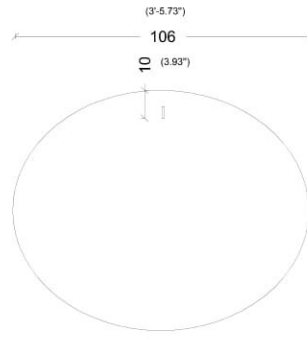

BACK VIEW

(3-5.73")

106

10

(3.93")