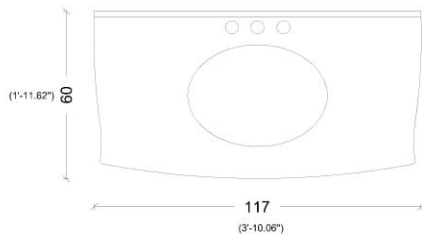

(3.93")

SIDE VIEW

13

10,5

85

(1'-11.82")

60

117

(3'-10.09")

TOP DRAWER FRONT VIEW

(4'-9.2")

12,5

41,3

(1'-4.25")

31,6

(1'-4.92")

27

(10.62")

43

(1'-4.92")

27

(10.62")

TOP VIEW DRAWER

BOTTOM DRAWER FRONT VIEW

43

(1'-4.92")

27

(10.62")

TOP VIEW DRAWER